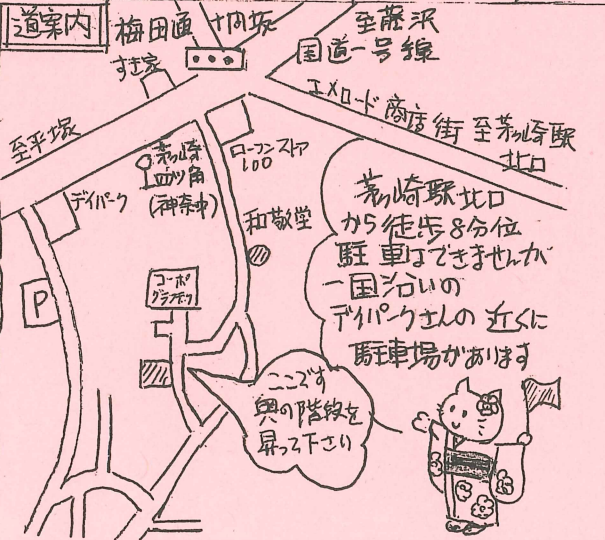

2025年1月2月号

みんなの居場所

びすた〜り

2025だより

世界が平和で暮らそうよ

新年あけましておめでとうございます
いつもみんなの居場所びすた〜りを
応援して下さい本当にありがとうございます
でございます。今年も感謝をこめて皆様と
楽しい時間を持ちたいと思っております
どうぞよろしくお願ひいたします
1月6日(月)スタートいたします

お願い=各イベントの詳細は下記の
HPとFacebookにて
ご確認下さい

地域食堂として

①毎週月요일はカレーの日
1月6日、20日、27日
2月3日、10日、17日 } 12:00~15:00 OPEN
(おぬきをじっくり炊いた
スイーストの柔らかいカレーです)

びすた〜りブックカフェ
1月9日(木) 詩集 写真 特集
2月6日(木) 絵本 特集
11:00~16:00
おススメの本とお茶とスイーツを
用意します

②月末の土曜日は
みんなでごはん
1月25日
2月22日 } 12:00~14:00

①、②共 予約制です
子ども無料・中高生200円
大人500円・ツニア400円
(65才)

子ども広場

毎月2回(びすた〜り)を
開放します(予約制)
1月10日・24日 } 15:00~18:00
2月7日・21日 }
参加費:小中高生200円 大人500円

↑子どもが楽しめる映画を
鑑賞したりワークショップを
開催したり...
★軽食付きです

★自転車DIY講座★

基本は第3土曜日 13:00~15:00
ご希望ありましたらご連絡下さい
分解組立・軽整備
簡単な修理
ご不要な自転車引き取ります

ソーラーハウスにしかめりご案内
晴れた日はソーラーキッチン
in 里の家
会場:県立茅崎里山公園 里の家
10:00~14:00
2025年1月5日はお汁粉 2月28日はお汁
プラクーを作ります

「サンキョーネットぬぼるばより」ネット内「報告会」についてのお知らせです
昨年10月にサンキョーネットぬぼるばの支援先パルパル郡をスタッフか
訪問はした 詳細は後日お知らせします(2月)に
なると思います。どうぞご参加下さい

フードパントリーは

1月31日と
2月28日に
開催いたします
場所は
キリスト同信会にて
(共恵2丁目)

みんなの居場所びすた〜りのイベントは

<https://bisanaigimdokee.com>のカレンダーとFacebookにて
お知らせいたします。ご予約お向い合せは下記までお願いします
080-9664-4671, 090-1218-4671 (Yahooメール可)
bistarai0401@gmail.com
OPENは月曜日~金曜日 11:00~16:00
茅ヶ崎市十間坂1-5-21-2F

お願い
自転車は物置側
に置いてね