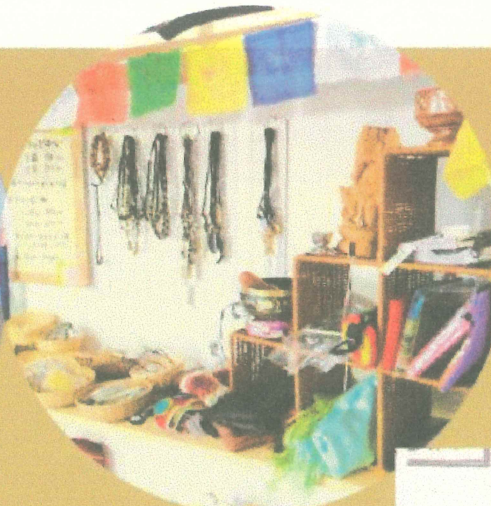

毎月第3水曜日

10:30 - 16:00

5/15. 6/19. 7/17. 9/18

10/16. 11/13. 12/18

みんなの居場所びすた〜り

オープンデイ

小さなマルシェ

フリーマーケット、手作り品、おもちゃ、
子ども服、コーヒー、スイーツ、ジュース
カレー、ネパール雑貨 etc♥

月に一度のオープンイベント！小さなマルシェを開きます。子どもも遊べるスペースで、カフェタイムやフリーマーケットで掘り出し物もつけてね！普段は地域食堂や放課後の遊び場、手作りサロンを開き、地域のキッズからシニアまで、必要な方に届く場所を目指しています✿

みんなの居場所びすた〜り

茅ヶ崎市十間坂 1-5-21 奥の2階

問い合わせ 080-9661-4671 090-1218-4671

ショートメールOK

「みんなの居場所びすた〜り」で検索