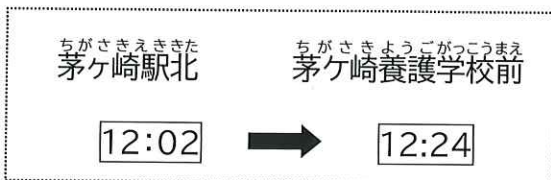

がっこう せいしきめいしゅう ちがさきしえんがっこう てい めいしゅう ちがさきようごがっこうまえ
※学校の正式名称は「茅ヶ崎支援学校」ですが、バス停の名称は「茅ヶ崎養護学校前」です。