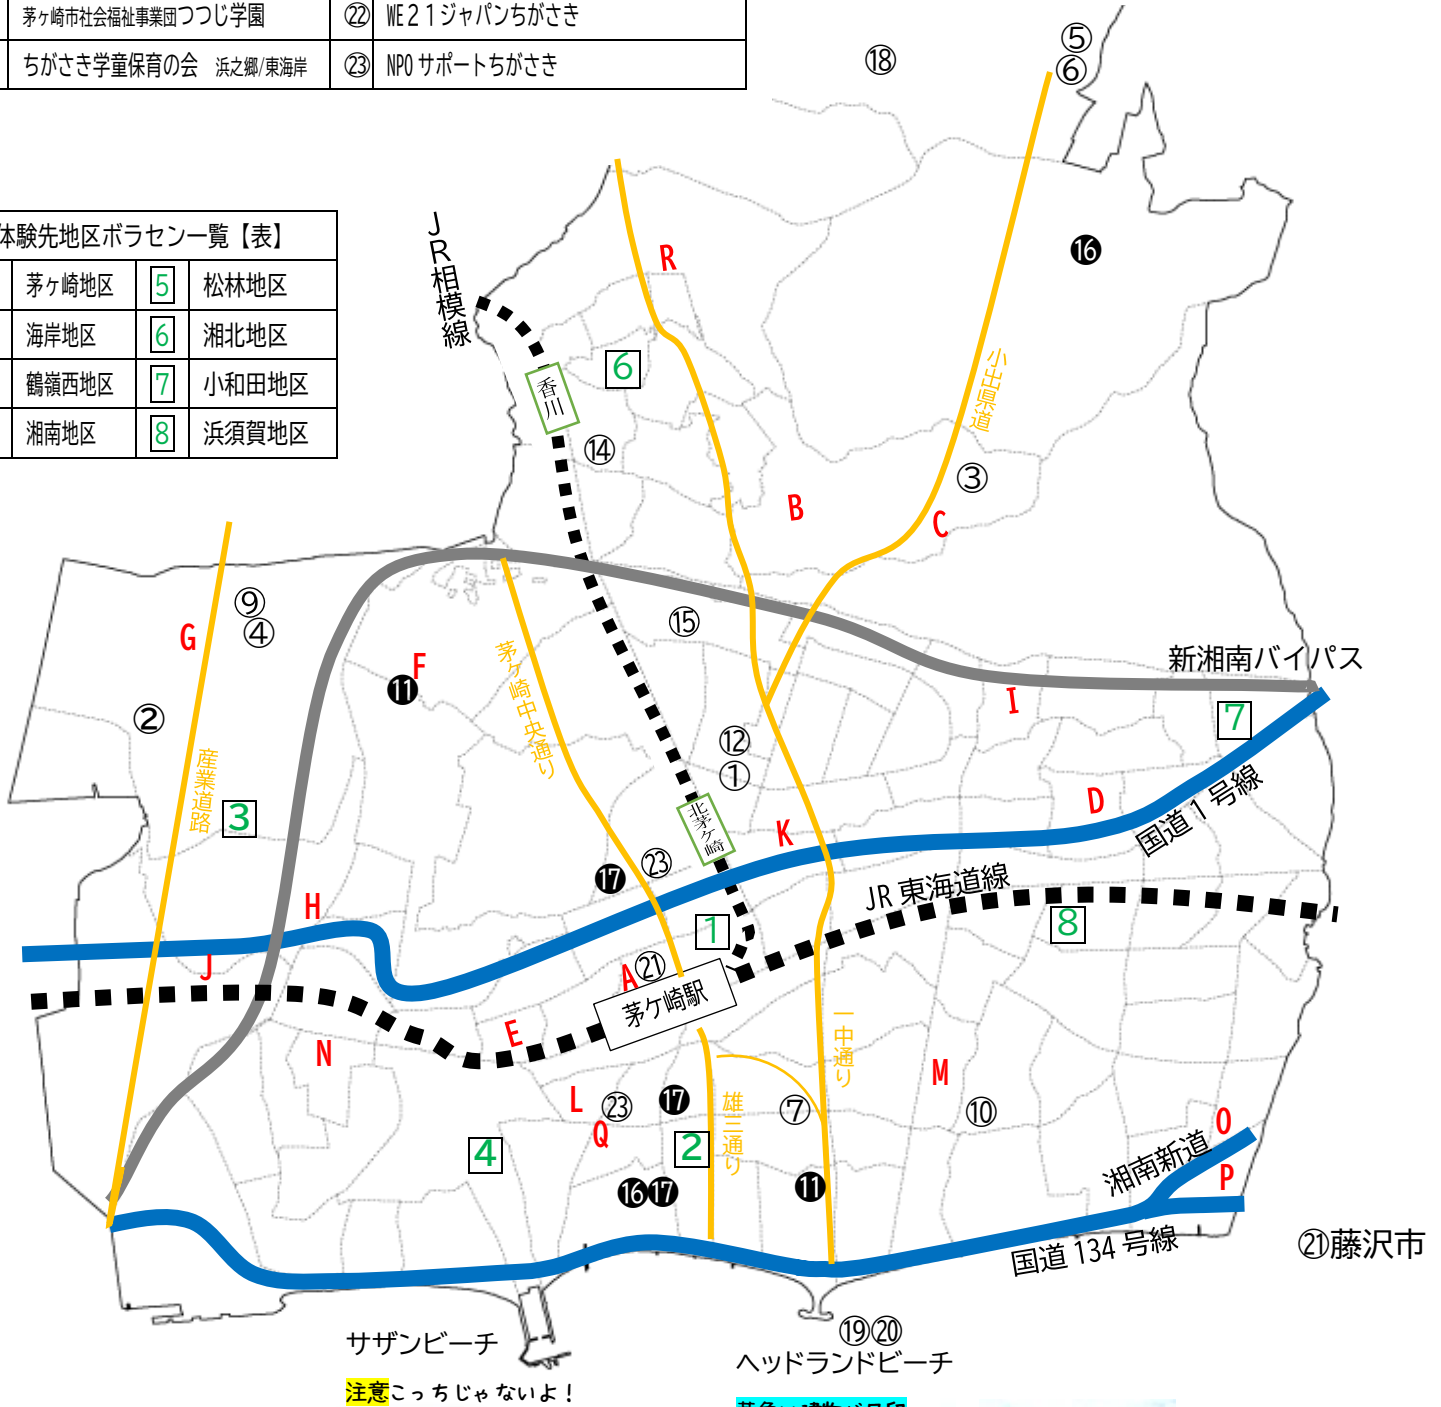

ユースボランティア茅ヶ崎2024 体験先マップ

自宅からのアクセス確認
してみてくださいね

体験先一覧【表】	
①	生活リハビリクラブ茅ヶ崎
②	翔の会萩園ケアセンター
③	翔の会湘南鬼瓦
④	翔の会ブルーベリー
⑤	翔の会水平線
⑥	翔の会入道雲
⑦	松の実会 みらま〜る
⑧	地区ボランティアセンター
⑨	トムトム あいあいクラブ
⑩	茅ヶ崎市社会福祉事業団つつじ学園
⑪	ちがさき学童保育の会 浜之郷/東海岸
⑫	ぼかぼか保育園
⑬	A~Q わくわく保育士ボランティア
⑭	たんぼぼひろば たんぼぼはうす
⑮	きらきらぼし (子育ち応援する会)
⑯	ちがぼ〜 (茅ヶ崎に冒険あそび場をつくらう会) 堤/中海岸
⑰	赤ちゃんからのアートフレンドシップ協会
⑱	茅ヶ崎里山公園倶楽部
⑲	ほのぼのビーチ茅ヶ崎
⑳	サーフ90 茅ヶ崎ライフセービングクラブ
㉑	湘南市民メディアネットワーク
㉒	WE21ジャパンちがさき
㉓	NPO サポートちがさき

⑬ 体験先保育園一覧【表】			
A	茅ヶ崎保育園	J	うーたん保育園
B	なぎさ保育園	K	ことりの詩保育園
C	なぎさ第二保育園	L	ひまわり愛児園
D	松林こころえん	M	松が丘保育園
E	十間坂保育園	N	青和保育園
F	西久保保育園	O	フィットリッチ・フィールズ・緑が浜
G	萩園愛児園	P	汐見台キッズステージ
H	梅雲保育園	Q	中海岸保育園
I	湘南くすの木保育園	R	湘南なでしこ保育

⑧ 体験先地区ボラセン一覧【表】			
1	茅ヶ崎地区	5	松林地区
2	海岸地区	6	湘北地区
3	鶴嶺西地区	7	小和田地区
4	湘南地区	8	浜須賀地区

⑳ 藤沢市

黄色い建物が目印