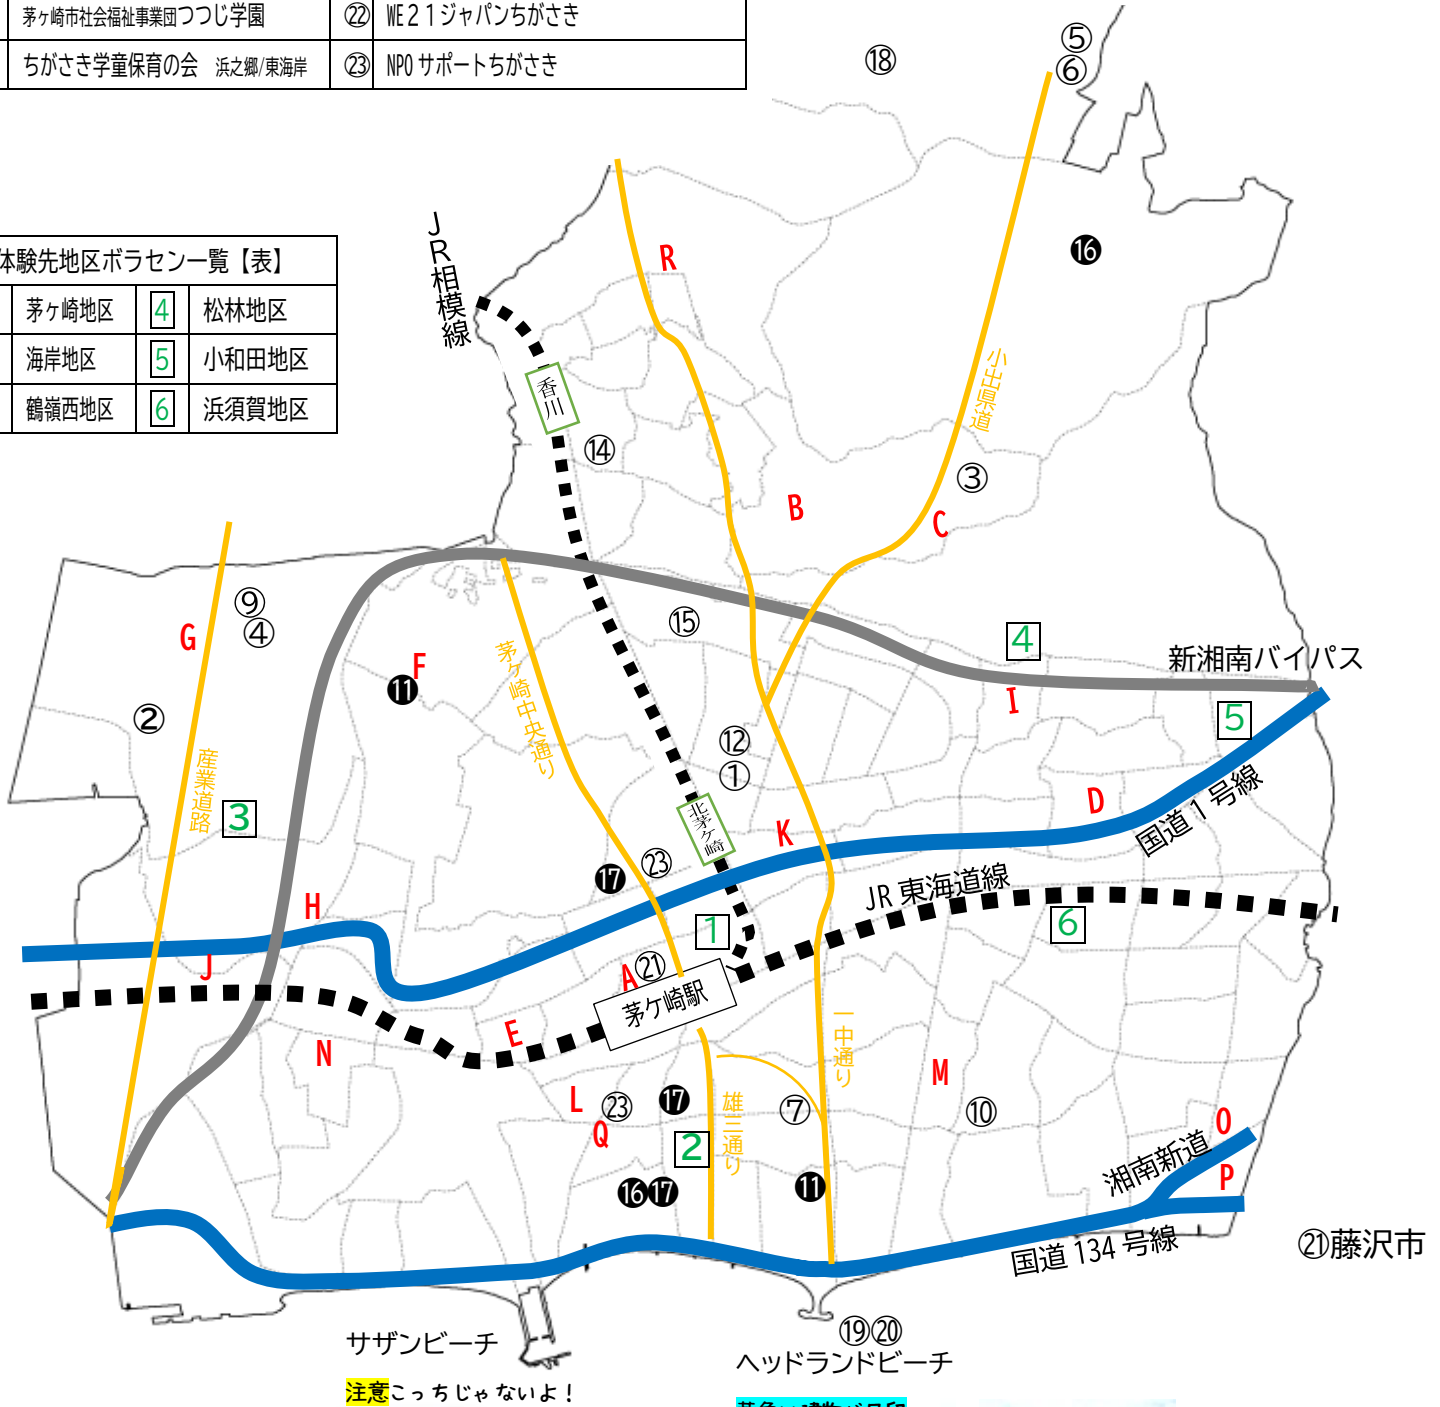

# ユースボランティア茅ヶ崎2024 体験先マップ

自宅からのアクセス確認  
してみてくださいね

体験先一覧【表】	
①	生活リハビリクラブ茅ヶ崎
②	翔の会萩園ケアセンター
③	翔の会湘南鬼瓦
④	翔の会ブルーベリー
⑤	翔の会水平線
⑥	翔の会入道雲
⑦	松の実会 みらま〜る
⑧	地区ボランティアセンター
⑨	トムトム あいあいクラブ
⑩	茅ヶ崎市社会福祉事業団つつじ学園
⑪	ちがさき学童保育の会 浜之郷/東海岸
⑫	ぼかぼか保育園
⑬	A~Q わくわく保育士ボランティア
⑭	たんぼぼひろば たんぼぼはうす
⑮	きらきらぼし (子育ち応援する会)
⑯	ちがぼ〜 (茅ヶ崎に冒険あそび場をつくらう会) 堤/中海岸
⑰	赤ちゃんからのアートフレンドシップ協会
⑱	茅ヶ崎里山公園倶楽部
⑲	ほのぼのビーチ茅ヶ崎
⑳	サーフ90 茅ヶ崎ライフセービングクラブ
㉑	湘南市民メディアネットワーク
㉒	WE21ジャパンちがさき
㉓	NPO サポートちがさき

⑬ 体験先保育園一覧【表】			
A	茅ヶ崎保育園	J	うーたん保育園
B	なぎさ保育園	K	ことりの詩保育園
C	なぎさ第二保育園	L	ひまわり愛児園
D	松林こころえん	M	松が丘保育園
E	十間坂保育園	N	青和保育園
F	西久保保育園	O	フィットリッチ・フィールズ・緑が浜
G	萩園愛児園	P	汐見台キッズステージ
H	梅雲保育園	Q	中海岸保育園
I	湘南くすの木保育園	R	湘南なでしこ保育

⑧ 体験先地区ボラセン一覧【表】			
1	茅ヶ崎地区	4	松林地区
2	海岸地区	5	小和田地区
3	鶴嶺西地区	6	浜須賀地区

②1 藤沢市