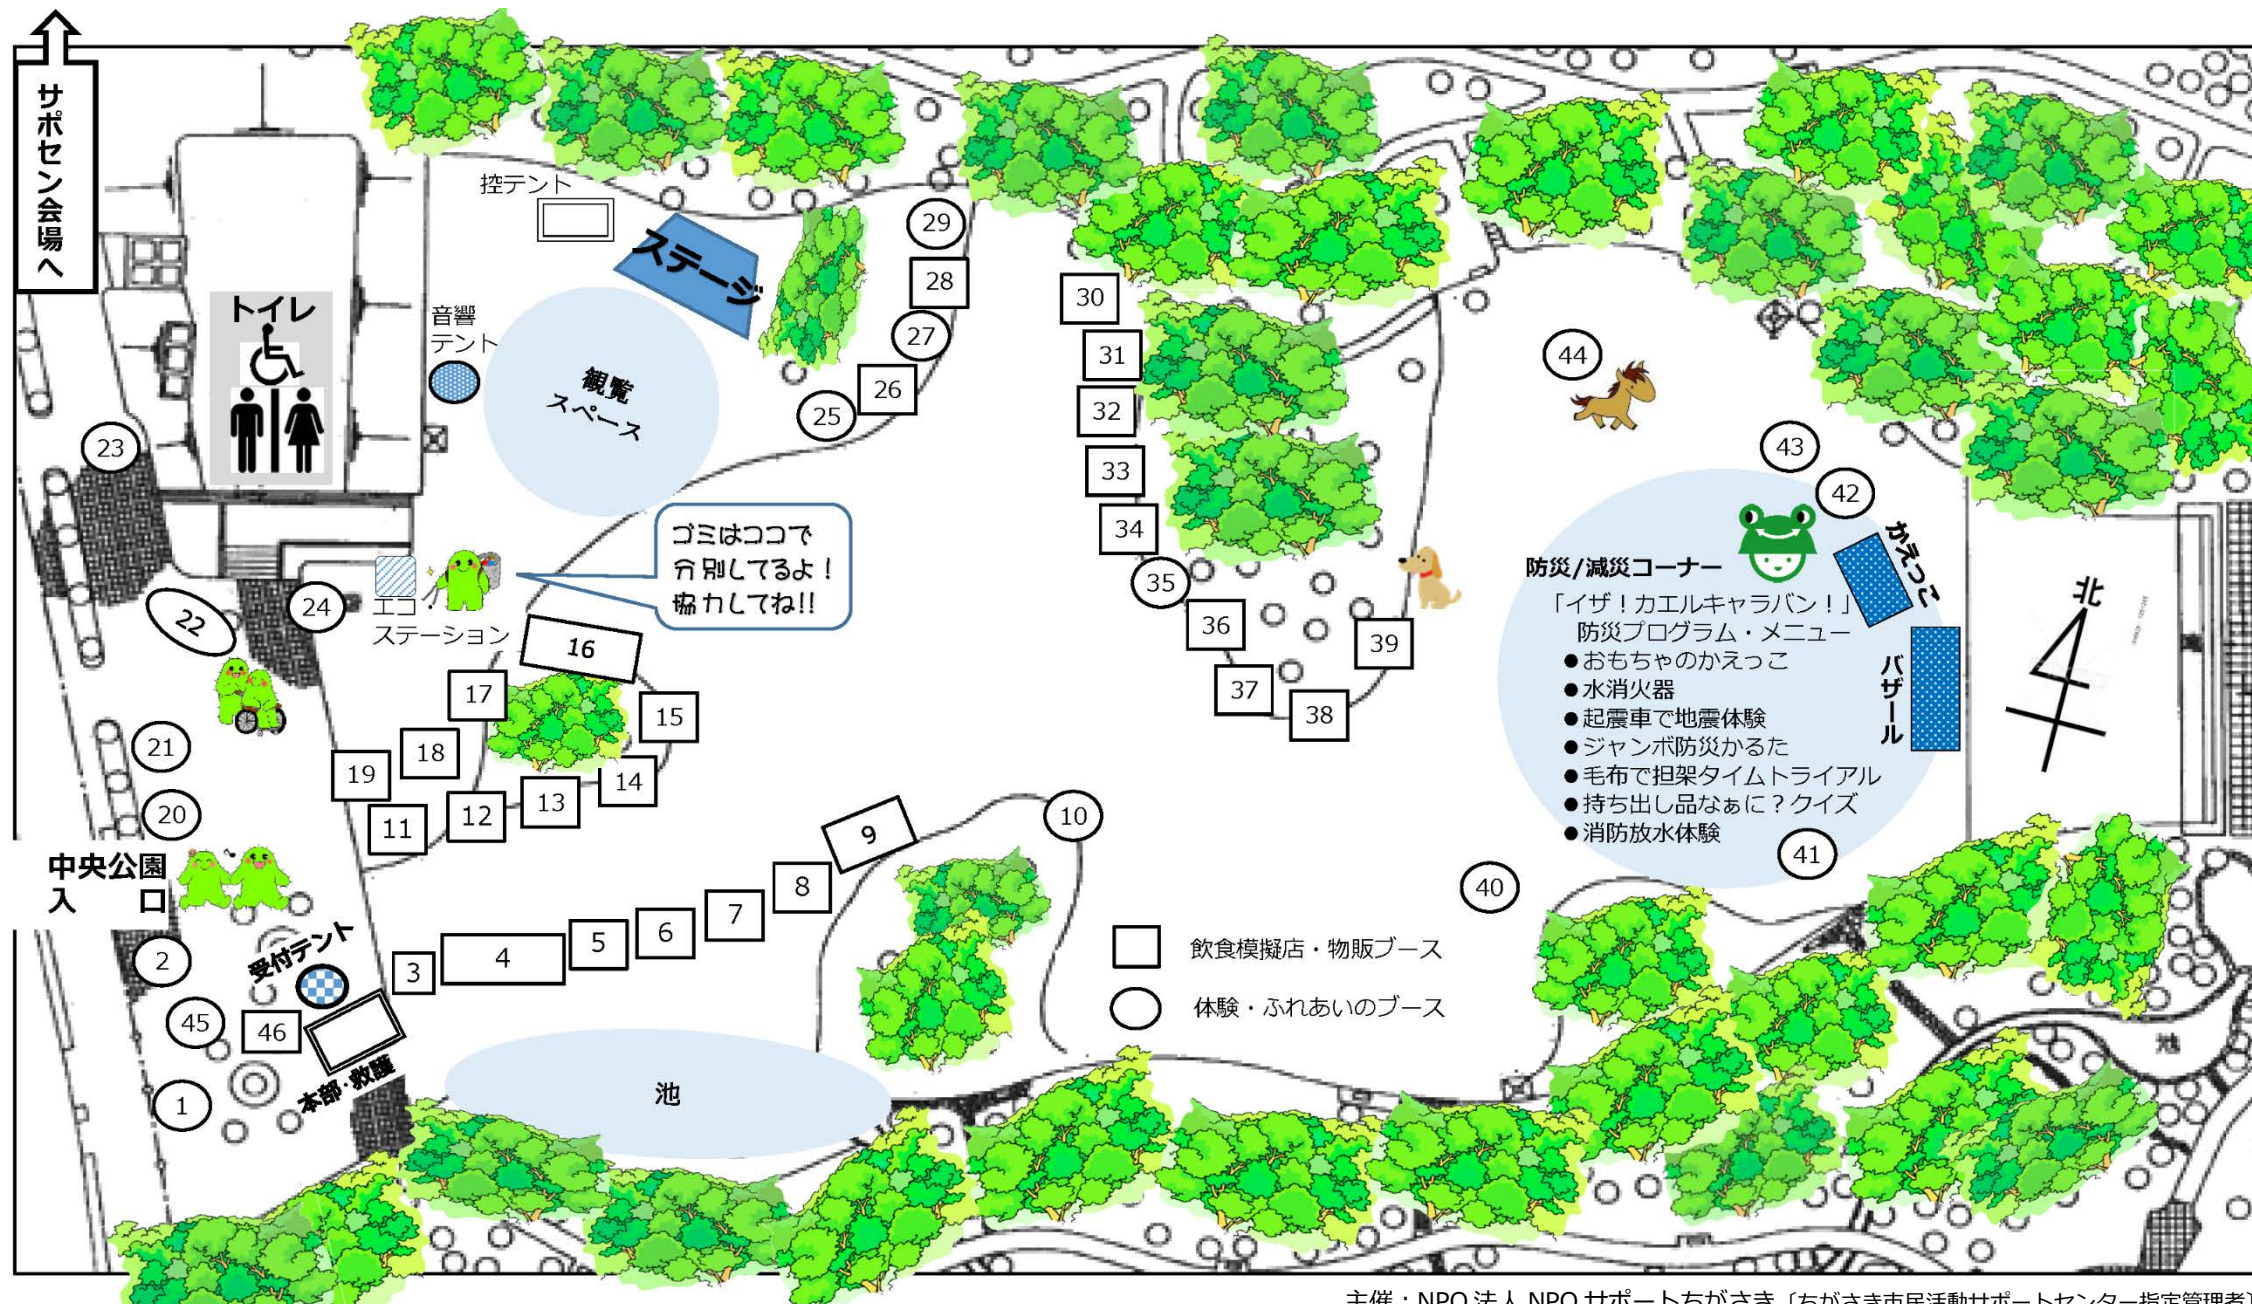

まつりパンフレット(案)

メインステージ・プログラム		団体No.
9:45 ~	七福神おどり	47
10:00 ~	オープニング	
10:10 ~	アカペラ男性カルテット	48
10:35 ~	オカリナ演奏	58
11:00 ~	ハワイアンコーラス&フラダンス	49
11:25 ~	学生ボランティア報告	3
11:35 ~	南三陸町歌津の語り (語り部と被災地支援団体とのトーク)	4
12:10 ~	さぼちゃんポスト寄贈式	
12:30 ~	合唱(赤とんぼ、ほか)	15
13:00 ~	手話ダンス	51
13:25 ~	オカリナ演奏	10
13:50 ~	ラフターヨガ(笑いヨガ)	46
14:10 ~	みんなでフォークを唄おう	52
14:30 ~	フラダンス	53
14:55 ~	アフリカダンスと太鼓演奏	54
15:20 ~	エンディング	
サポセン会場 10:00 ~ 15:00		団体No.
11:00 ~	介助犬・聴導犬の	
14:00 ~	啓発デモンストレーション	60

※ 56~60の団体はサポセン会場にて実施しています